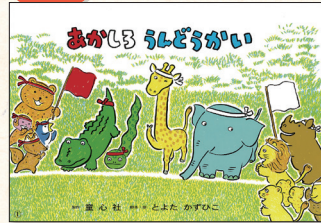

おつきみ

もりのおつきみ

千世蘭子●脚本 さとうあや●絵

今夜はお月見。でも、おばあちゃんがケガをして準備ができません。そこで、森の動物たちがおそなえものをもちよってくれました。

定価 本体1,500円＋税 【8場面/3歳～】

運動会

あかしろ うんどうかい

とよたかずひこ●脚本・絵

きょうは、うんどうかい。よいー、どん！かけたのはキリンさんやゾウさん、ワニさんにヘビさん。さあ、勝ったのはだれかな？

定価 本体1,500円＋税 【8場面/3歳～】

運動会

どんぐりのうんどうかい

あべしまこ●脚本 夏目尚吾●絵

ちいさなどんぐり、せいたかどんぐり、とんがりどんぐりに、まんまるどんぐり。ダンスやおちばのぼりをして運動会を楽しんでいます。

定価 本体1,400円＋税 【8場面/3歳～】

ハロウィン

ハロウィンのかぼちゃ

ますいさちみ●脚本 スズキコージ●絵

むかしむかし、アイルランドという国でのお話。ハロウィンの夜、よっぽらったジャックのたましいをとうとう悪魔がやってきて…

定価 本体1,900円＋税 【12場面/4・5歳～】

名作

3びきのくま

はせがわさとみ●脚本 和歌山静子●絵

森の中を、3びきのくまがおさんぽしています。3びきのくまのおうちには、いま、だれもいません。ところが、女の子がやってきて…