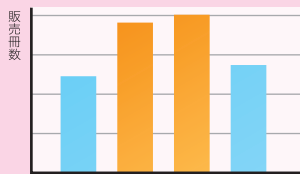

明日、しゅくだい
わすれまーす!

▲よみもの平積POP (3種)

▲よみもの
カードPOP
(3種)

夏の人気えほん

おいしいのぼうけん

ふるたたるひ・たばたせいいち ● さく
定価 本体1,300円+税 ISBN978-4-494-00606-9

やっぱり
夏に大人気!

ベッドのなかは きょうりゅうのくに