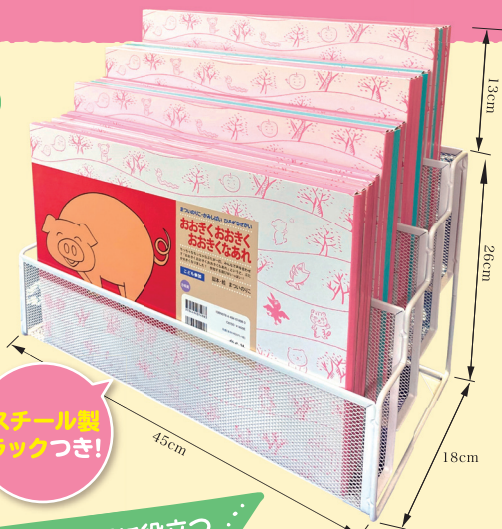

# かみしばいスタートセット

絵・とよたかずひこ

かみしばいは書店店頭で、年間およそ15,000冊売れています。おはなし会のボランティアの方や園の先生はもちろん、一般のご家庭にも需要がございます。はじめてかみしばいを展開される書店様のために、導入しやすいスチール製ラック付のセットをご用意いたしました。この機会に是非ご展開ください。

まずはこれから！スタートセット

20点・各1冊／計20冊 ●セット定価 本体35,600円

セット内容:

- ごきげんのわるいコックさん
- おおきくおおきくおおきくなあれ
- まんまるまんまたんたかたん
- みんなてぼん!
- よいしょよいしょ
- てぶくろ
- てぶくろをかいに
- ももたろう
- おむすびくん
- おいしいとびらき とんとんとん
- こねこのしるちゃん
- だんごむしのころちゃん
- おじいさんとおばけ
- くれよんさんのけんか
- のーびた のびた
- あわてない あわてない
- たべられた やまんば
- かざじろう (並版)
- はい!
- そうさんきかんしゃ ぼっぼっぼ

棚差し時、高さ27cm、幅15cm、奥行38.5cmです。

スチール製ラックつき!

フェア展開に役立つ  
拡材つき!

▲かみしばいあります! POP (A4判) ×1枚

小冊子紙しばいだいすき ×10部

2022年度カタログ ×3部

紙芝居舞台POP ×1枚

こんな展開がおすすめです!