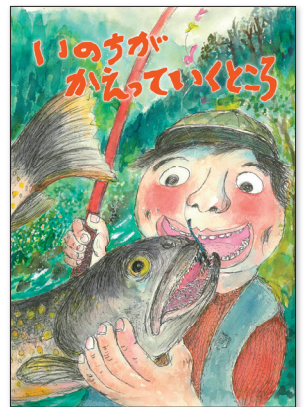

## のんびり! どうぶつパーク

いしかわこうじ●さく

のんびりした動物たちが大集合! 本作では、こあら、かびばら、ぞう、らっこ、うし、うみがめ、なまけもの、らくだが登場します。動物の特徴や、すんでいる場所もひと目でわかる、たのしいしかけえほんです。

予価 本体950円+税  
15x15cm/28ページ  
ISBN978-4-494-00849-0

幼児から

絵本・こどものひろば

10月中旬刊行予定

## いのちが かえっていくところ

最上一平●作 伊藤秀男●絵

たもんは、お父さんとはじめてのイワナつりにきて、大物をつりあげた。だが昼になると、お父さんは「イワナを食べよう」といいだし……魚をつり、食べることで、命の重さを実感する少年の心情を繊細かつ大胆に描く。

定価 本体1,300円+税  
B5判/32ページ  
ISBN978-4-494-01582-5

小学校  
低学年から

2022年度定期刊行紙しばい