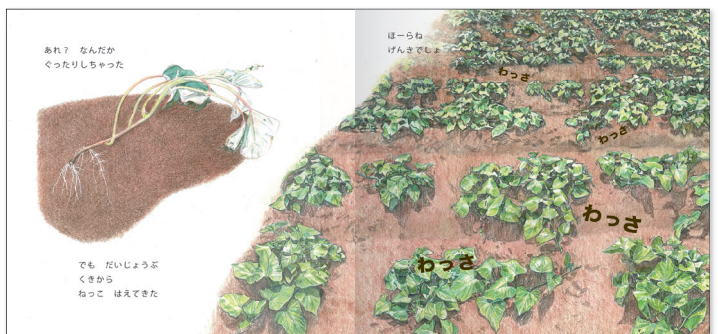

## ごろんずっしり さつまいも

いわさゆうこ ● さく

さつまいものなえ、畑にうえよう！  
太陽のちからをはっぱにあつめて、ねっこにおくと、  
ずずんとねっこがふくらんで……？  
いろんなさつまいもの種類や、さつまいも以外のいもも紹介。  
最後はみんなでもほりするよ！

定価 本体1,100円+税  
B5変形判/24ページ  
ISBN978-4-494-01621-1

3歳から

好評既刊！いわさゆうこの絵本

いわさ ゆうこ ● さく

- きゃっきゃ キャベツ
- つやつつ やなす
- どんこん だいこん
- どんこん じゃがいも
- まっかつか トマト
- にんにん にんじん
- ぐるりん たまねぎ
- ぼっこん ころころ どんぐり
- どでんでん かぼちゃ
- ぶっくり えんどうまめ

各定価1,100円+税

2022年度定期刊行紙しばい

8月中旬刊行予定

「年少向・おひさまこにちは」2022年9月号