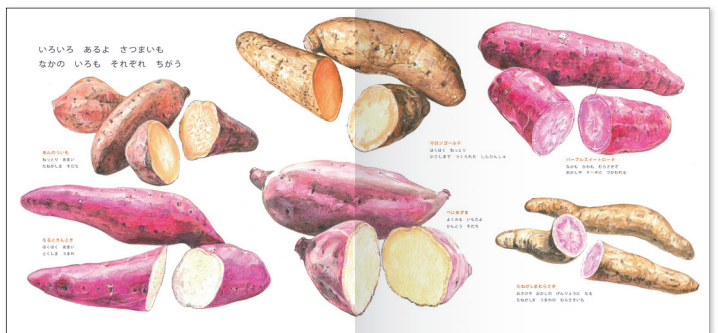

## ごろんずっしり さつまいも

いわさゆうこ ● さく

さつまいものなえ、畑にうえよう！  
太陽のちからをはっぱにあつめて、ねっこにおくと、  
ずずんとねっこがふくらんで……？  
いろんなさつまいもの種類や、さつまいも以外のいもも紹介。  
最後はみんなでもほりするよ！

定価 本体1,100円+税  
B5変形判/24ページ  
ISBN978-4-494-01621-1

3歳から

好評既刊！いわさゆうこの絵本

いわさ ゆうこ ● さく

- きゃっきゃ キャベツ
- つやつつ やなす
- どんこん だいこん
- どんこん じゃがいも
- まっかつか トマト
- にんにん にんじん
- ぐるりん たまねぎ
- ぼっこん ころころ どんぐり
- どでんでん かぼちゃ
- ぶっくり えんどうまめ

各定価1,100円+税

2022年度定期刊行紙しばい

8月中旬刊行予定

「年少向・おひさまこにちは」2022年9月号