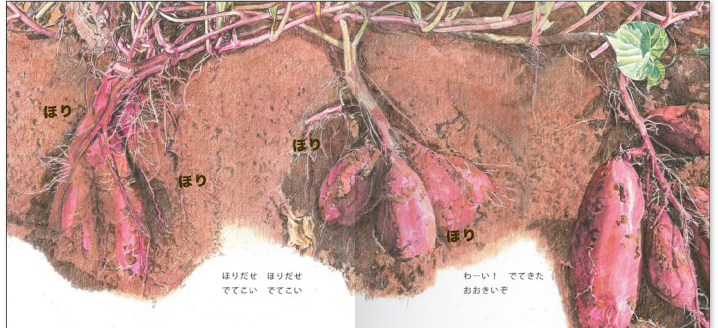

## ごろんずっしり さつまいも

いわさゆうこ ● さく

さつまいものなえ、畑にうえよう！  
太陽のちからをはっぱにあつめて、ねっこにおくと、  
ずずんとねっこがふくらんで……？  
いろんなさつまいもの種類や、さつまいも以外のいもも紹介。  
最後はみんなでもほりするよ！

定価 本体1,100円+税  
B5変形判/24ページ  
ISBN978-4-494-01621-1

3歳から

好評既刊！いわさゆうこの絵本

いわさ ゆうこ ● さく

- きゃっきゃ キャベツ
- つやつつ やなす
- どんこん だいこん
- どんこん じゃがいも
- まっかつか トマト
- にんにん にんじん
- ぐるりん たまねぎ
- ぼっこん ころころ どんぐり
- どでんでん かぼちゃ
- ぶっくり えんどうまめ

各定価1,100円+税

2022年度定期刊行紙しばい

8月中旬刊行予定

「年少向・おひさまこにちは」2022年9月号