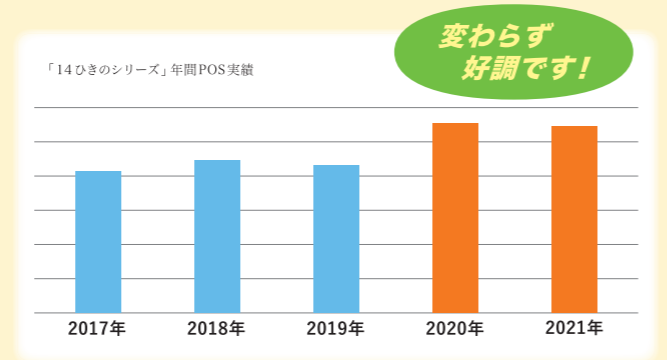

## 愛されつづけるロングセラー おかげさまでPOS好調です

第1作『14ひきのひっこし』の刊行から今年で39年。ロングセラーならではの「読んだことがある」という安心感から選ばれています。

## 家族と暮らす、自然と生きる

著者のいわむらかずおさんは、お子さんが5人いる大家族。自身も6人きょうだいです。家族と暮らし、自然とともに生きること。そんな絵本を描きたいという思いから、14ひきのシリーズは誕生しました。