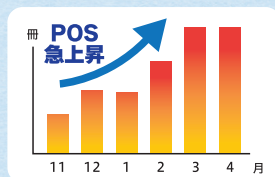

ベッドのなかはきょうりゅうのくに 5冊平積セット まつおか たつひで ●作・絵

セット定価 本体 7,000円+税 <単品> ISBN978-4-494-01571-9

ベッドにもぐって探検にでかけた男の子がたどりついたのは、きょうりゅうの世界!? ティラノサウルスにおわれていた迷子のきょうりゅう・ベオと出会い、いっしょにおかあさんをさがします。きょうりゅう好きの子どもたちにおくる、心あたまるわくわく冒険ものがたり!

2020年7月刊行

8刷 43,000部!