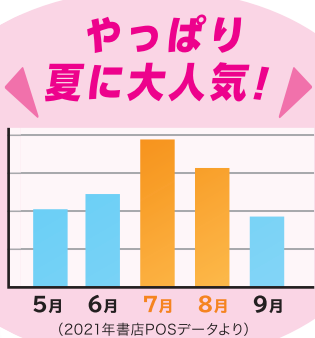

絵・たばたせいいち
童心社

2022 童心社

夏セール

5月下旬出荷 ● 5/12注文締切

だいすき!
夏のえほん
合計30冊以上ご注文で
フェア看板つき!
*看板をご希望の書店様はご注文欄の「フェア看板」に1とご記入ください。

夏の人気えほん

かぶとむしのぶんちゃん
高家博成・仲川道子 ● さく
定価 本体900円+税
ISBN978-4-494-00331-0

くわがたのがたくん
高家博成・仲川道子 ● さく
定価 本体900円+税
ISBN978-4-494-00333-4