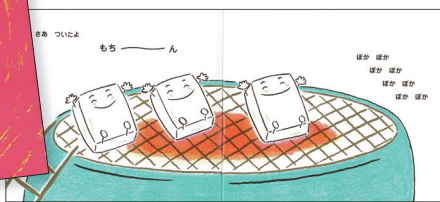

冬のおいしいともだち

とよたかずひこ ● さく・え

11/8
取次搬入
10/15 ● 注文締切
注文扱い

絵・とよたかずひこ

おもちさんがね・・・かがみもちセット 1点・計5冊 ● セット定価 本体4,250円+税

おもちさんがね・・・ ×5冊

ちりちりちりちり……火鉢の上で、気持ちよさそうなおもちさん。いいおかおで、ぶ〜っとふくらんだと思ったら、ぶすっとしぼんで、おかがきえちゃった！でも、「**しんばい ごむよう!**」さいごは、いそべまきのできあがり！ さあ、めしあがれ。

かわいい
コーナー
POP付!

定価 本体850円+税 ISBN978-4-494-00379-2 / B5変型判 / 18.7×21cm

冬のおいしいともだちセット 2点・計8冊 ● セット定価 本体6,800円+税

りんごくん、忍者すがたで、すたすたすたすた……うさぎにおわれ、カラスにつかまっても…「**しんばい ごむよう!**」

×4冊

りんごくながね・・・

定価 本体850円+税
ISBN978-4-494-00187-3