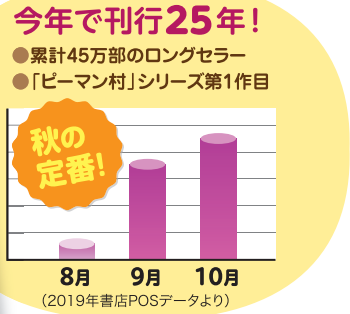

2020童心社

8/28 ● 取次搬入 8/14 ● 注文締切

合計30冊以上ご注文で
3ヶ月延勘 & 拡材つき!

秋のえほん・よみもの

えほん

ほかほかおいもえほん

▲フェア看板x1枚 ▲アイテム別POP2種x各1枚
*拡材をご希望の書店様はご注文欄の「拡材バック」に1とご記入ください。

おいもさんがね
とよたかずひこ ● さく・え
定価 本体 850円 + 税
ISBN978-4-494-00188-0

さつまのおいも
中川ひろたか ● 文 村上康成 ● 絵
定価 本体 1,300円 + 税 ISBN978-4-494-00563-5

秋のおすすめえほん

おでかけ

でんしゃがきました

三浦太郎 ● さく・え
定価 本体 1,300円 + 税
ISBN978-4-494-01538-2

うんどうかい

むしたちのうんどうかい

得田之久 ● 文 久住卓也 ● 絵
定価 本体 1,300円 + 税
ISBN978-4-494-00893-3

おでかけの秋にぴったり!

りくののりものえほん
5冊平積セット
単品 ISBN978-4-494-00836-0

はたらくのりものえほん
5冊平積セット
単品 ISBN978-4-494-00838-4

いしかわこうじ ● さく
各セット定価 本体 4,750円 + 税

よみもの

学年別オビ付

かあちゃん取扱説明書
いとうみく ● 作 佐藤真紀子 ● 絵
定価 本体 1,200円 + 税
ISBN978-4-494-02033-1