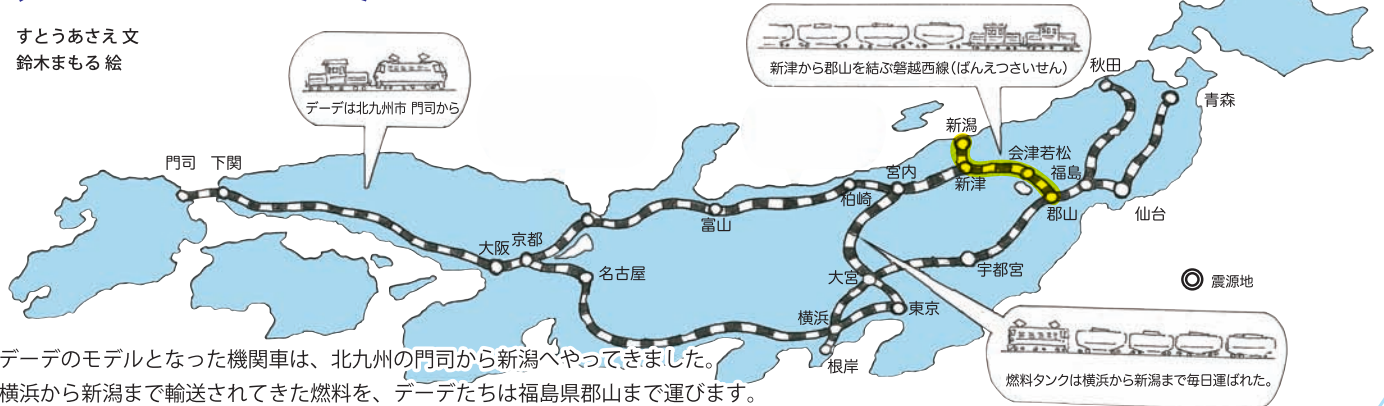

こちらのPOPは、上の表紙付きPOPと重ね合わせる、立体的にお使い頂けます。

しんぱんこい

はしれ  
ディーゼルきかんしゃ

すとうあさえ文  
鈴木まもる 絵

デーデー

この磐越西線が、物語の舞台です。

デーデーのモデルとなった機関車は、北九州の門司から新潟へやってきました。横浜から新潟まで輸送されてきた燃料を、デーデーたちは福島県郡山まで運びます。