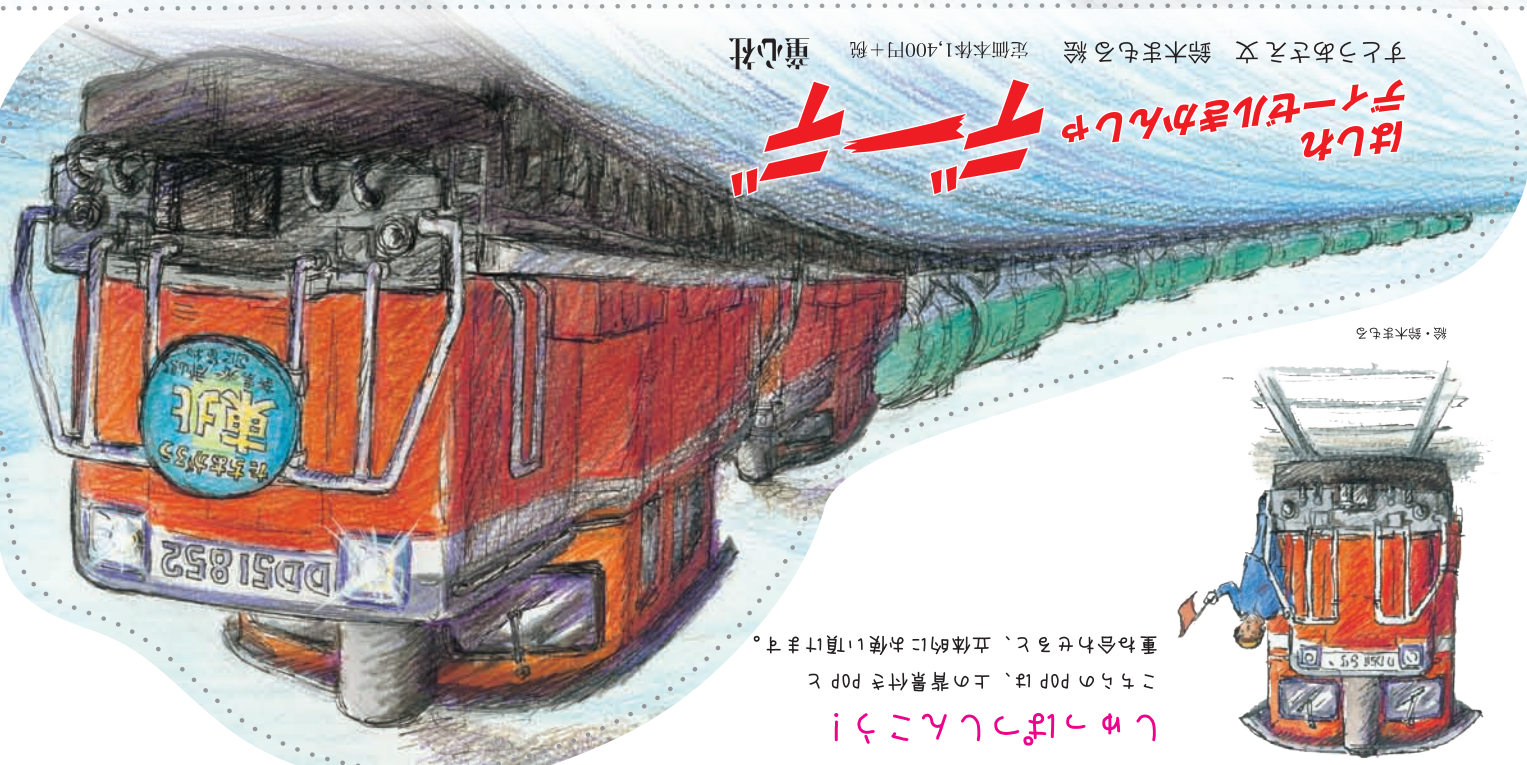

# 東北へ、はしれ!

はしれ  
ディーゼルきかんしゃ

すとうあさえ文 鈴木まもる 絵

デーデー

定価本体1,400円+税 童心社

すとうあさえ文 鈴木まもる 絵 定価本体1,400円+税 童心社

はしれ  
ディーゼルきかんしゃ

絵・鈴木まもる

こちらのPOPは、上の表紙付きPOPと重ね合わせる、立体的にお使い頂けます。

しんぱんこい

はしれ  
ディーゼルきかんしゃ

すとうあさえ文  
鈴木まもる 絵

デーデー

この磐越西線が、物語の舞台です。

デーデーのモデルとなった機関車は、北九州の門司から新潟へやってきました。横浜から新潟まで輸送されてきた燃料を、デーデーたちは福島県郡山まで運びます。